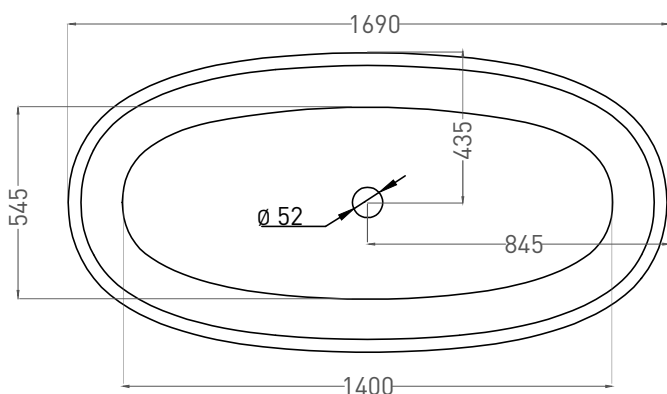

LUCE 170x85

ОТДЕЛЬНОСТОЯЩАЯ ВАННА 100121M

Дизайн: Mike Shilov

salini
L'ANIMA DELL'ACQUA

Размеры: 1690 x 870 x 580 мм
Вес нетто / брутто: 175 / 226 кг
Объём до перелива: 357 л
Глубина до перелива: 380 мм
Материал: S-Stone
Покрытие: матовое
Цвет: RAL / белый
Комплектация: интегрированный слив-перелив, сифон, донный клапан Click-clack в цвет изделия с логотипом Salini
Требуемый смеситель: напольный
Гарантия: 10 лет
Производство: Италия / Россия