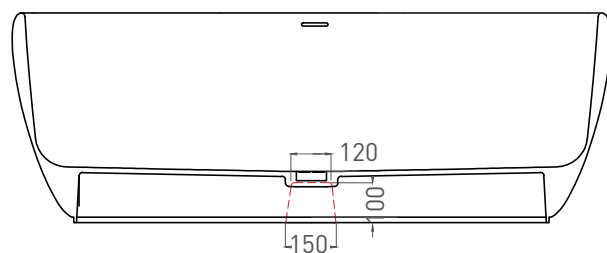

LUCE 170x85

ОТДЕЛЬНОСТОЯЩАЯ ВАННА 100121M

Дизайн: Mike Shilov

salini
L'ANIMA DELL'ACQUA

Размеры: 1690 x 870 x 580 мм
Вес нетто / брутто: 175 / 226 кг
Объём до перелива: 357 л
Глубина до перелива: 380 мм
Материал: S-Stone
Покрытие: матовое
Цвет: RAL / белый
Комплектация: интегрированный слив-перелив, сифон, донный клапан Click-clack в цвет изделия с логотипом Salini
Требуемый смеситель: напольный
Гарантия: 10 лет
Производство: Италия / Россия