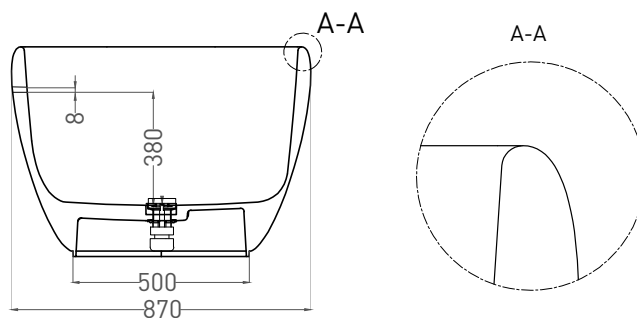

LUCE 170x85

ОТДЕЛЬНОСТОЯЩАЯ ВАННА 100121M

Дизайн: Mike Shilov

salini
L'ANIMA DELL'ACQUA

Размеры: 1690 x 870 x 580 мм
Вес нетто / брутто: 175 / 226 кг
Объём до перелива: 357 л
Глубина до перелива: 380 мм
Материал: S-Stone
Покрытие: матовое
Цвет: RAL / белый
Комплектация: интегрированный слив-перелив, сифон, донный клапан Click-clack в цвет изделия с логотипом Salini
Требуемый смеситель: напольный
Гарантия: 10 лет
Производство: Италия / Россия