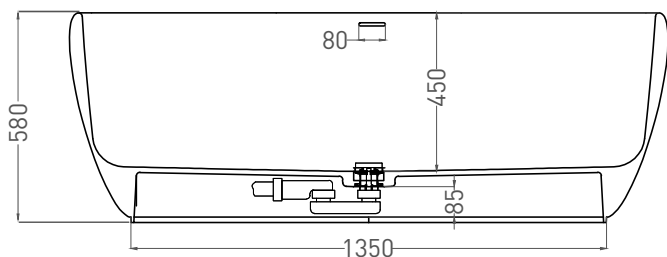

LUCE 170x85

ОТДЕЛЬНОСТОЯЩАЯ ВАННА 100121M

Дизайн: Mike Shilov

salini
L'ANIMA DELL'ACQUA

Размеры: 1690 x 870 x 580 мм
Вес нетто / брутто: 175 / 226 кг
Объём до перелива: 357 л
Глубина до перелива: 380 мм
Материал: S-Stone
Покрытие: матовое
Цвет: RAL / белый
Комплектация: интегрированный слив-перелив, сифон, донный клапан Click-clack в цвет изделия с логотипом Salini
Требуемый смеситель: напольный
Гарантия: 10 лет
Производство: Италия / Россия